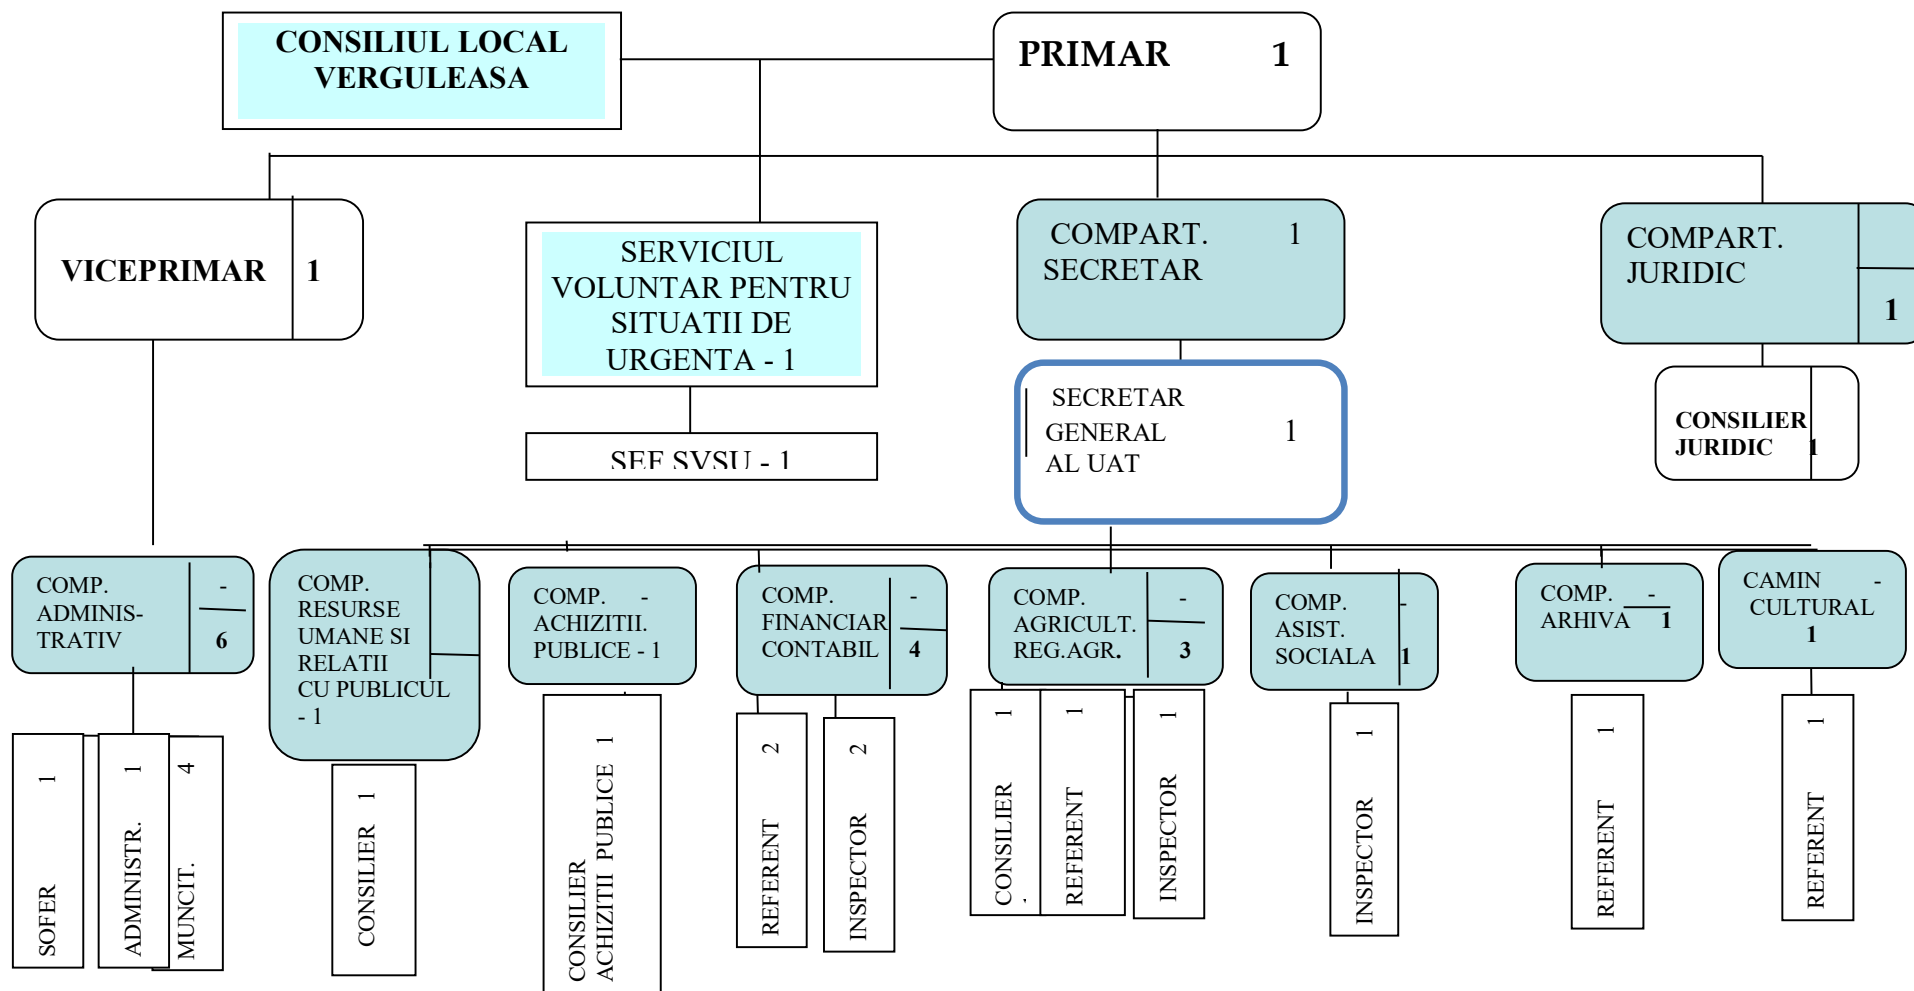

CONSILIUL LOCAL AL COMUNEI VERGULEASA
JUDETUL OLT

Anexa nr. 1 la P.H. nr.29/13.01.2021

ORGANIGRAMA APARATULUI DE SPECIALITATE AL PRIMARULUI COMUNEI VERGULEASA, JUDETUL OLT

**INITIATOR
PRIMAR
PICIU VALENTIN**